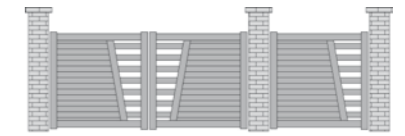

ATLAS
→
Correspondance
Attraction : Dolomies