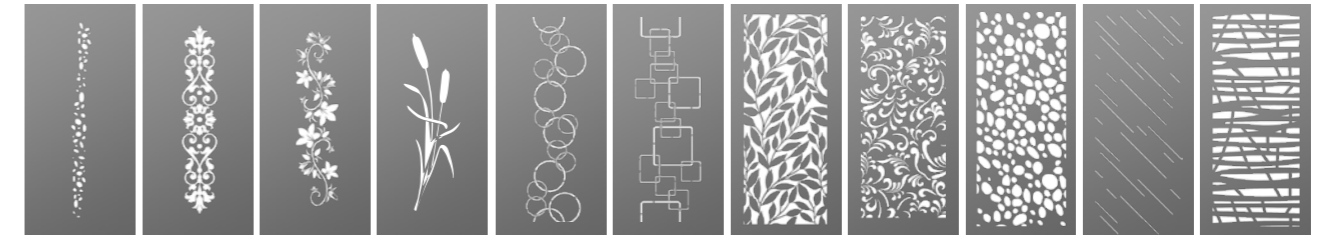

Bulles Fleur & cœur Hibiscus Roseau Méli mélo rond Méli mélo carré Feuilles Lambing Galets Pluie Tresse