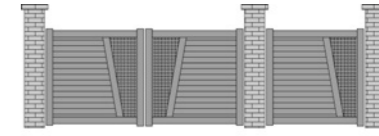

MAOKE LL → **Correspondance**
Attraction : Felsite LL