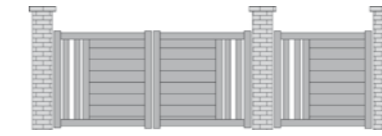

STANO
P 31 →

VENTRON LL
P 30 →
Correspondance
Attraction : Phonolite LL

ZAGROS LL
P 30 →
Correspondance
Attraction : Diatomite LL

LES DÉCORATIFS P 32

80

Disponible en coulissant

Les modèles uniques

MARCY
P 40 → **Correspondance**
Attraction : Amphibolite
Platinum : Masaya