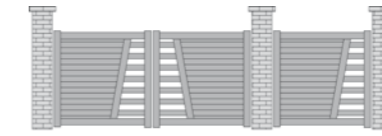

ALTAI
→
Correspondance
Attraction : Andesite