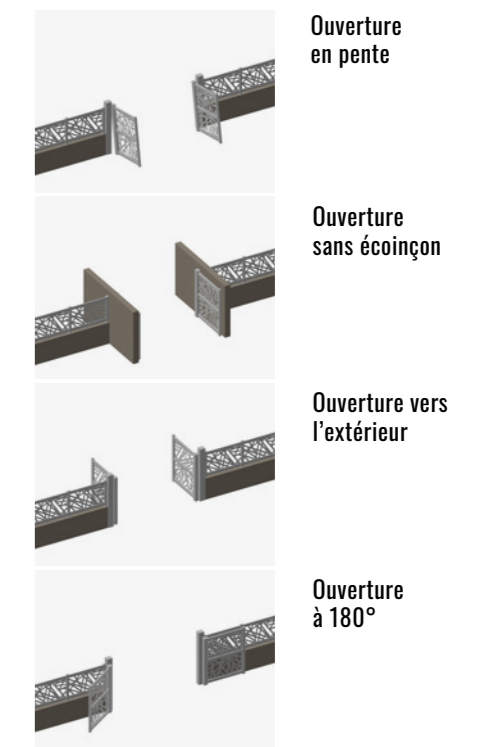

Un seul moteur pour tous les types d'installation

Nos moteurs s'adaptent à toutes les configurations de portail battant, même les plus atypiques, avec ouverture extérieure, ouverture asymétrique, ouverture à 180°, sans écoinçon, levée sur pente.