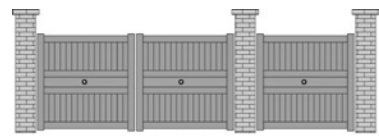

Les modèles personnalisables

FERES