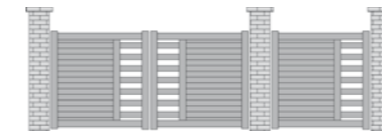

STANO
P 31 →

VENTRON LL
P 30 →
Correspondance
Attraction : Phonolite LL

ZAGROS LL
P 30 →
Correspondance
Attraction : Diatomite LL

LES DÉCORATIFS P 32

80

Disponible en coulissant

Les modèles uniques

MARCY
P 40 → **Correspondance**
Attraction : Amphibolite
Platinum : Masaya