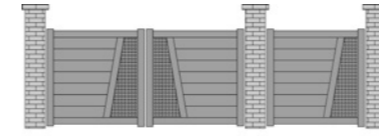

TIAN LL → **Correspondance**
Attraction : Mylonite LL