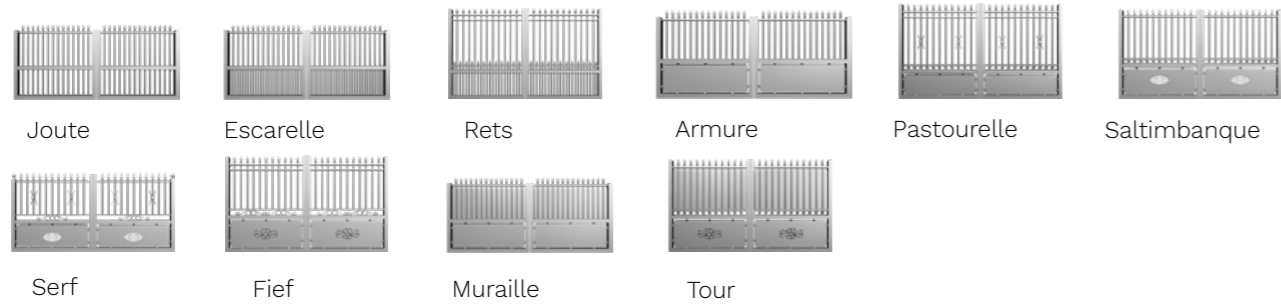

⌵ FIEF

Portail battant style fer forgé, forme arquée, remplissage plein

Présenté avec décorations en option :

fleurs de lys et rose des vents

Sur demande : couleur or en option sur le remplissage inférieur

⌶ ORIFLAMME

Portail battant style fer forgé, forme arquée, remplissage plein

Présenté avec décorations en option :

fleurs de lys et rose des vents

Sur demande : couleur or en option sur le remplissage inférieur

Les formes droites

Les formes chapeau de gendarme

DAGUE
Portail battant
Forme chapeau de gendarme, partie inférieure à double barreaudage

MENESTRELLE

Portail battant,
Forme chapeau de gendarme
Présenté avec décorations en option