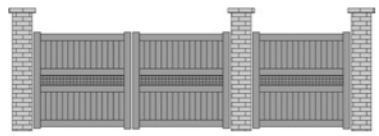

LIER → **Correspondance**
Attraction : Tourbe