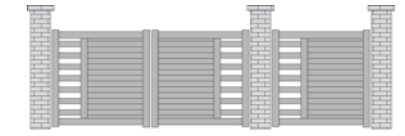

JAPET
→
Correspondance
Attraction : Apatite