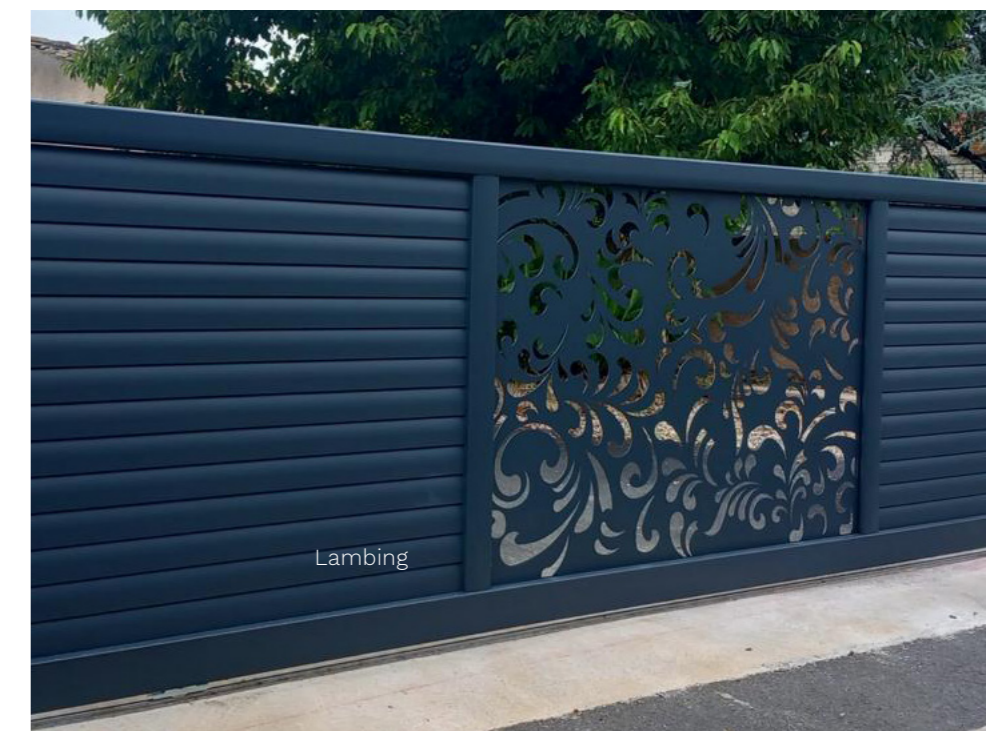

MODÈLES RÉALISABLES EN TRIPLE TÔLE UNIQUEMENT

Lambing