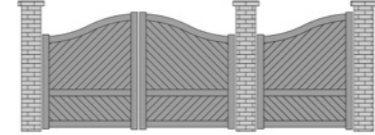

JAYA
P 58

Correspondance
Platinum : Nila