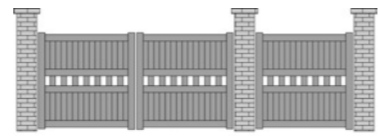

CEZA → **Correspondance**
Attraction : Ponce