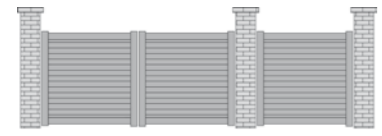

LES CONTEMPORAINS P 16

Vision pleine horizontale

→
Disponible en
coulissant

ARAGATS LL
P 19 →
Correspondance
Attraction : Ophite LL

ARDENNAIS XL
Correspondance
Platinum : Marapi XL

BELLEDONE XL
P 20
Correspondance
Platinum : Katia XL