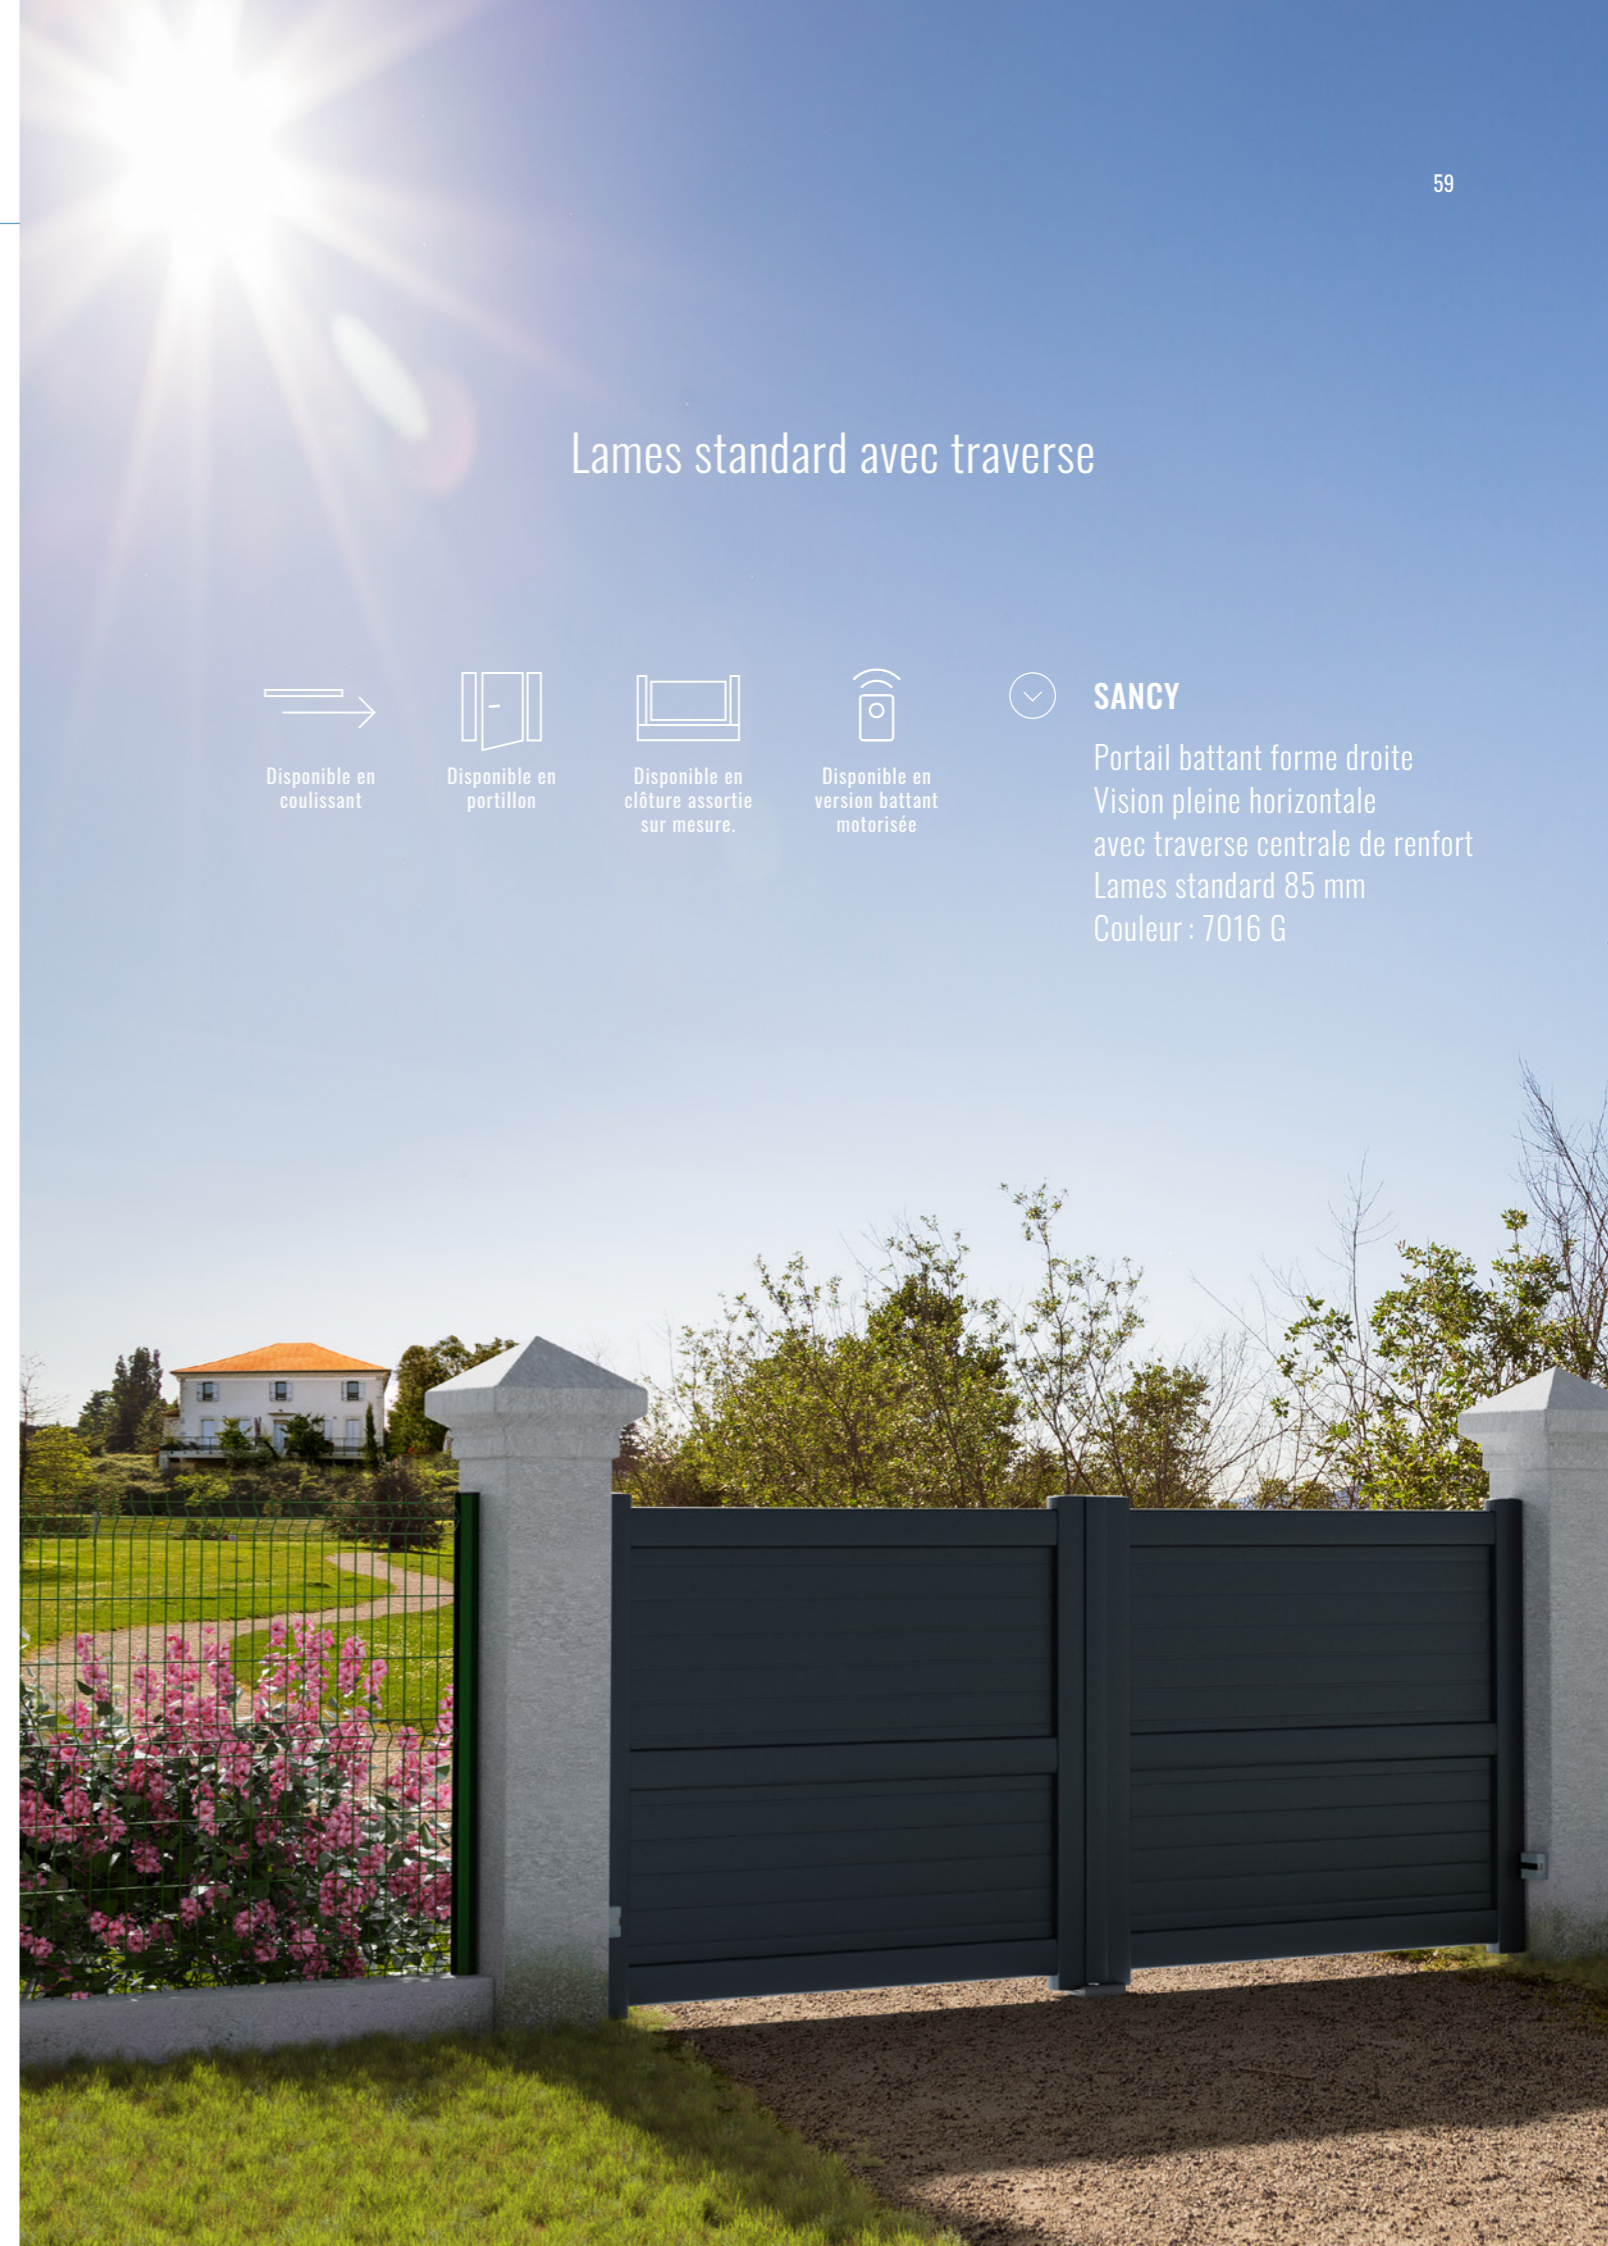

Forme chapeau de gendarme inversé

Lames standard avec traverse

Disponible en coulissant

Disponible en portillon

Disponible en clôture assortie sur mesure.

Disponible en version battant motorisée

SANCY

Portail battant forme droite
 Vision pleine horizontale
 avec traverse centrale de renfort
 Lames standard 85 mm
 Couleur : 7016 G