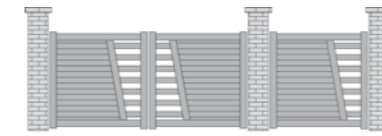

Vision semi-ajourée

ALBORZ
→
Correspondance
Attraction : Anthracite