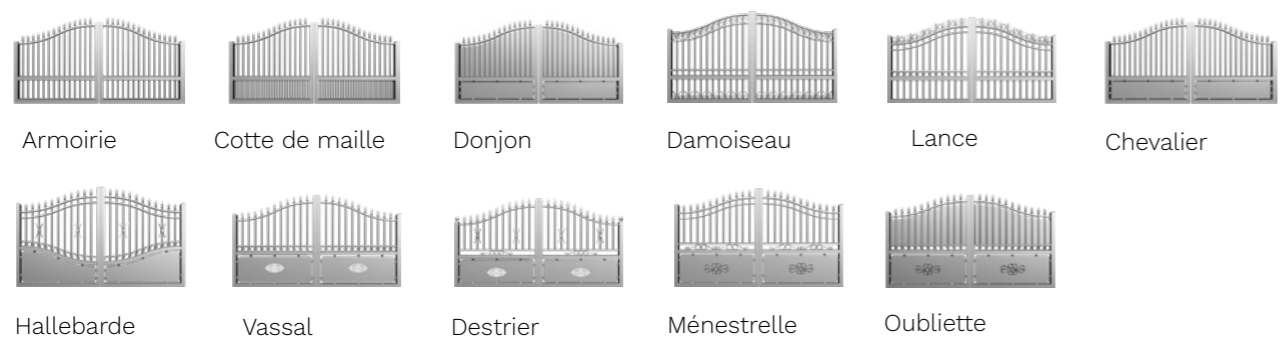

⌵ FIEF

Portail battant style fer forgé, forme arquée, remplissage plein

Présenté avec décorations en option :

fleurs de lys et rose des vents

Sur demande : couleur or en option sur le remplissage inférieur

⌶ ORIFLAMME

Portail battant style fer forgé, forme arquée, remplissage plein

Présenté avec décorations en option :

fleurs de lys et rose des vents

Sur demande : couleur or en option sur le remplissage inférieur

Les formes droites

Les formes chapeau de gendarme

DAGUE
Portail battant
Forme chapeau de gendarme, partie inférieure à double barreaudage

MENESTRELLE

Portail battant,
Forme chapeau de gendarme
Présenté avec décorations en option