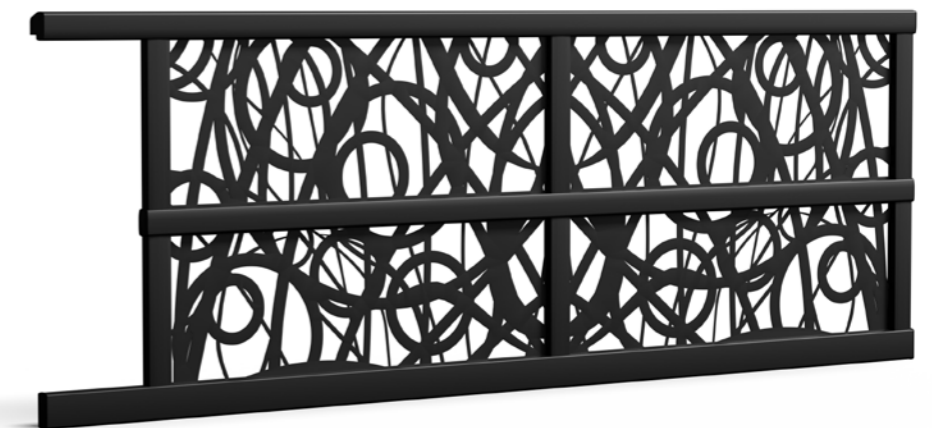

Disponible en coulissant

Disponible en clôture assortie sur mesure.

Disponible en version battant motorisée

MAURIENNE

Portail coulissant
Remplissage tôle découpée « Résille courbe »
Couleur : 9005 G

Disponible en battant