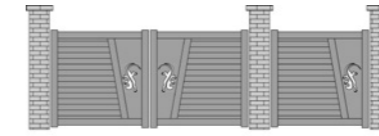

TIBESTI LL → **Correspondance**
Attraction : Dunite LL