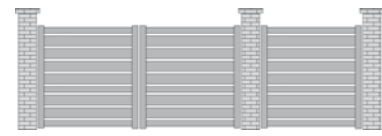

Vision ajourée horizontale

BESSAT AJL
P 24 →
Correspondance
Attraction : Syenite AJL
Platinum : Dofen AJL