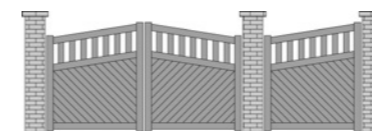

DYCE
Correspondance
Attraction : Koram
Platinum : Yoeti

EIGER
→
Correspondance
Platinum : Gyalı 67 %

BUNGA
Correspondance
Platinum : Loa

COMTE
Correspondance
Platinum : Zao

ANETO
Correspondance
Platinum : Benbow
67 %